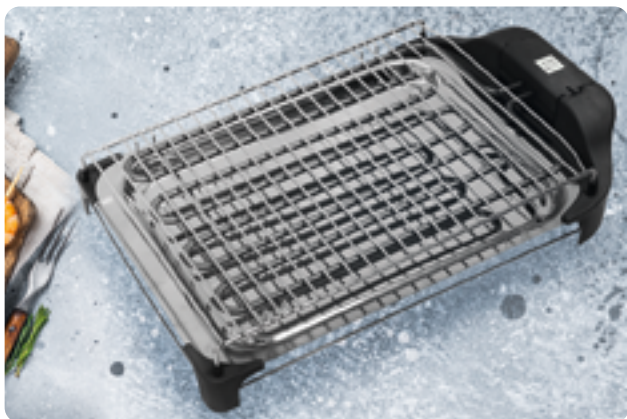

AM
BIT

ELECTROBARBACOA 142863

2400W, totalmente desmontable, parrilla 2 alturas: carne/pescado, bandeja de acero inoxidable, resistencia blindada, cocina sin humos ni olores, fácil limpieza, 24x34cm.

42'95