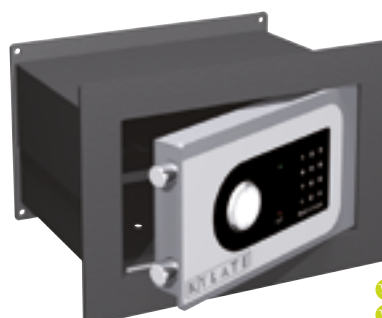

CAJA FUERTE ELECTRONICA EMPOTRAR

142773

239,95

142774 102E. 29x37x22 cm **254,95**