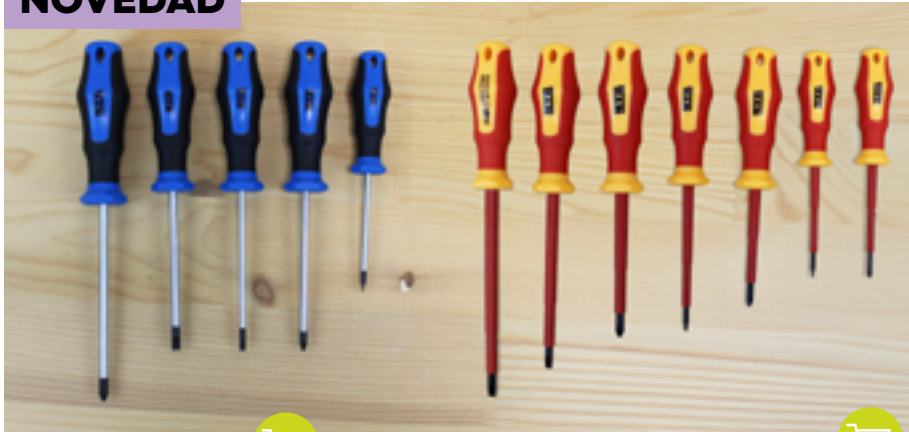

NOVEDAD

DESTORNILLADORES

143592

Juego 5 piezas. Con punta imantada: sl 3,5 x 75mm, sl 4 x 100mm, sl 5,5 x 100mm, ph 1 x 100mm, ph 2 x 125mm.

9'95

DESTORNILLADORES AISLADOS 1000 V

143602

Juego 7 piezas. Con punta imantada: sl 3 x 75mm, sl 4 x 100mm, sl 5,5 x 125mm, sl 6,5 x 150mm, ph 0 x 75mm, ph 1 x 80mm, ph 2 x 100mm.

18'95

IRONSIDE®