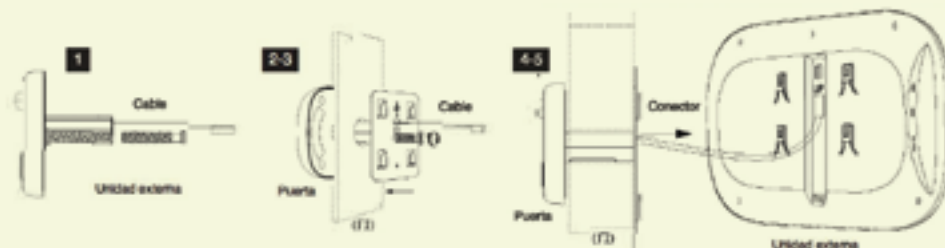

CERRAJERÍA

¿Qué es y cómo funciona una mirilla digital?

¿Qué es una mirilla digital?

Es un dispositivo electrónico en el que, mediante una pequeña cámara, se ve la imagen exterior a través de una pantalla.

¿Cómo funciona?

Cuando se pulsa el play se recibe, en la pantalla que se coloca en la parte interior, la imagen exterior. Cuenta también con un dispositivo de reproducción de vídeo/foto que se activan cuando alguien toca al timbre, permitiendo ver en tiempo real lo que hay al otro lado.

¿Cómo se instala?

Se retira la mirilla antigua que va roscada y se introduce la parte de la cámara exterior a través del agujero de la puerta de la puerta con cuidado de no partir el cable, después se coloca el tornillo que corresponda con el grueso adecuado la a puerta y se aprieta junto con la placa de sujeción. Una vez está fijado se conecta el cable y se cuelga la mirilla.

KYLATE