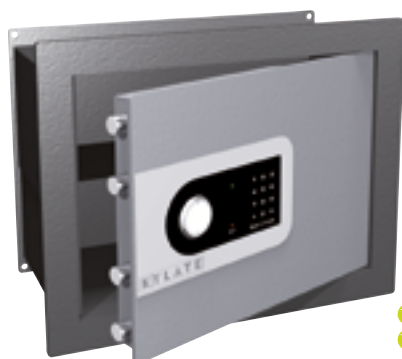

CAJA FUERTE ELECTRONICA EMPOTRAR

146045 103E. Apertura mediante teclado y llave. Puerta de 6 mm con 4 bulones y cuerpo de 2 mm.

146045 103E. 38x48,5x22 cm. **318,15**

146046 104E. 48,5x38x31 cm. **345,00**